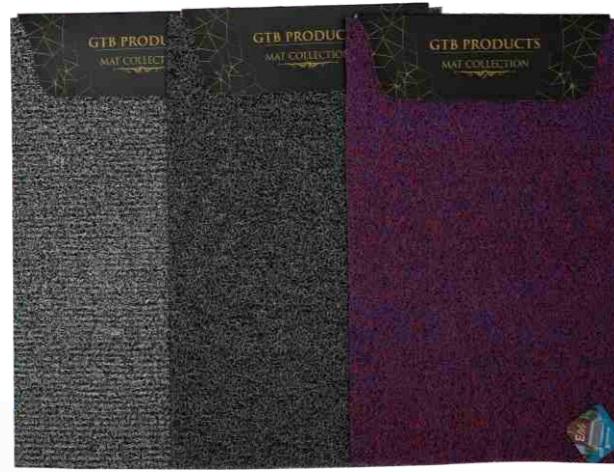

MODEL NAME

SIZE :
FABRIC :

MODEL NAME

SIZE :
FABRIC :

OUR PRODUCTS

PVC & RUBBER MATS

MODEL NAME

SIZE :
FABRIC :