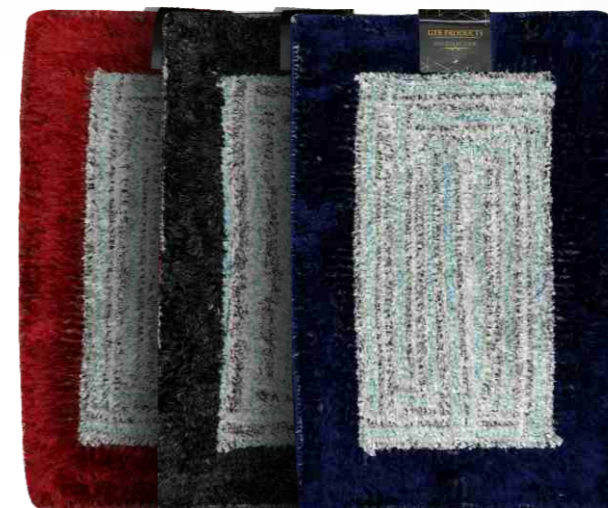

SHINY SQUARE

SIZE :
FABRIC :